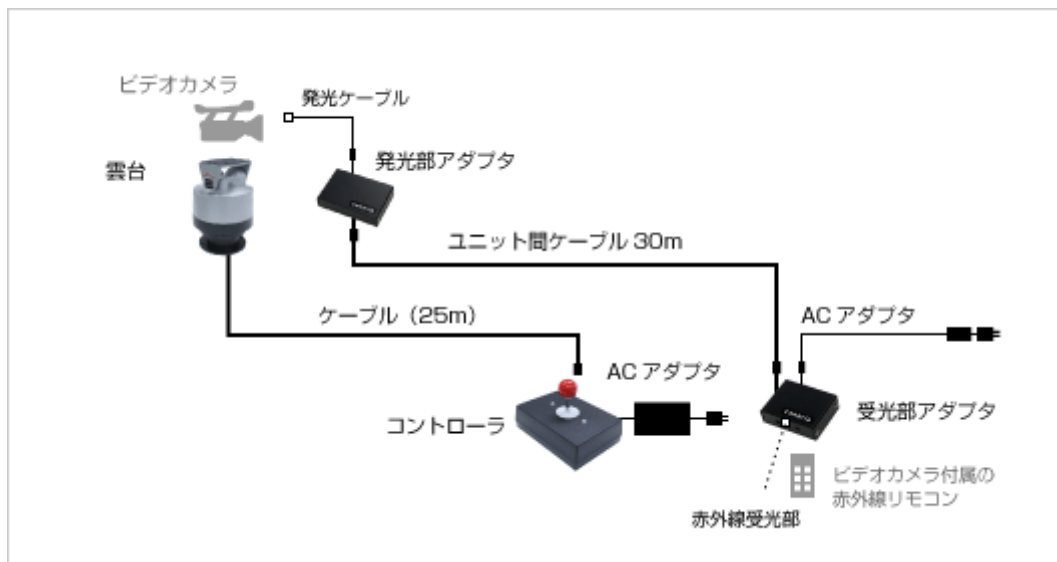

※搭載物のサイズや重心バランスによっては、耐荷重未満の場合であっても、スムーズにコントロール頂けない場合がございます。

※回転速度は、使用状況、使用頻度により個体差が生じる場合がございます。

※本製品はカナリア「products」ページに掲載されている製品とは保証内容が異なります。

■ 赤外線制御ユニット

製品概要	ビデオカメラ赤外線リモコンによるカメラ制御の機能を追加するユニット
ケーブル長	30m ※
価格 (税別)	49,000 円

※最大 100m まで、ケーブルのみ別途新規購入で制御可能。

※商品購入時は別途送料\1,000 (税別) がかかります

製品写真

- 屋外雲台

- コントローラ

システム図

■ 屋外雲台

■ 屋外雲台++赤外線制御ユニット