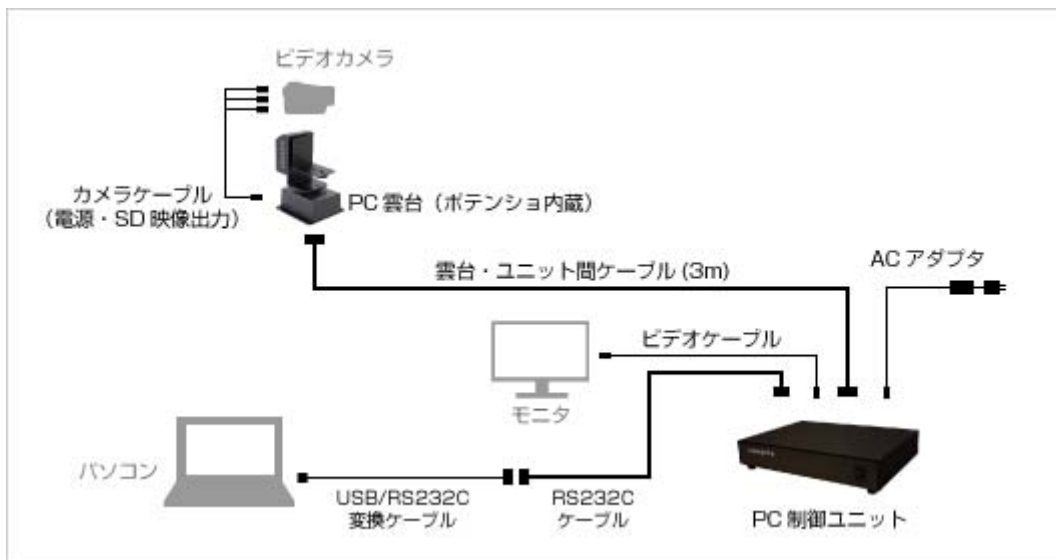

特徴

- 小数点第 1 位までのデジタル制御が可能
- 付属サンプルソフトに撮影ポイント登録機能搭載
- サンプルプログラムとコマンド解説を付属、オリジナルソフトの開発が可能

仕様

型名 / 製品名	PTSP-10-003 / PC 雲台
動作速度	パン 約 10° /sec、チルト 約 10° /sec
耐荷重	約 2kg
動作範囲	パン±160°、チルト±50°
電源	PC 制御ユニットから供給
外形寸法	115mm W×169mm H×142mm D ※突起物を除く
質量	約 1200g

製品ページ

http://www.canaria-net.co.jp/products/set/set_pc.html

製品写真

- PC 雲台

システム図

- PC 雲台+PC 制御ユニット

※本システム図は PC 雲台・雲台・ユニット間ケーブル・PC 制御ユニットを組み合わせた場合の例です。
(製品はイメージです。実際の外形とは異なる場合があります。)

【お問い合わせ】