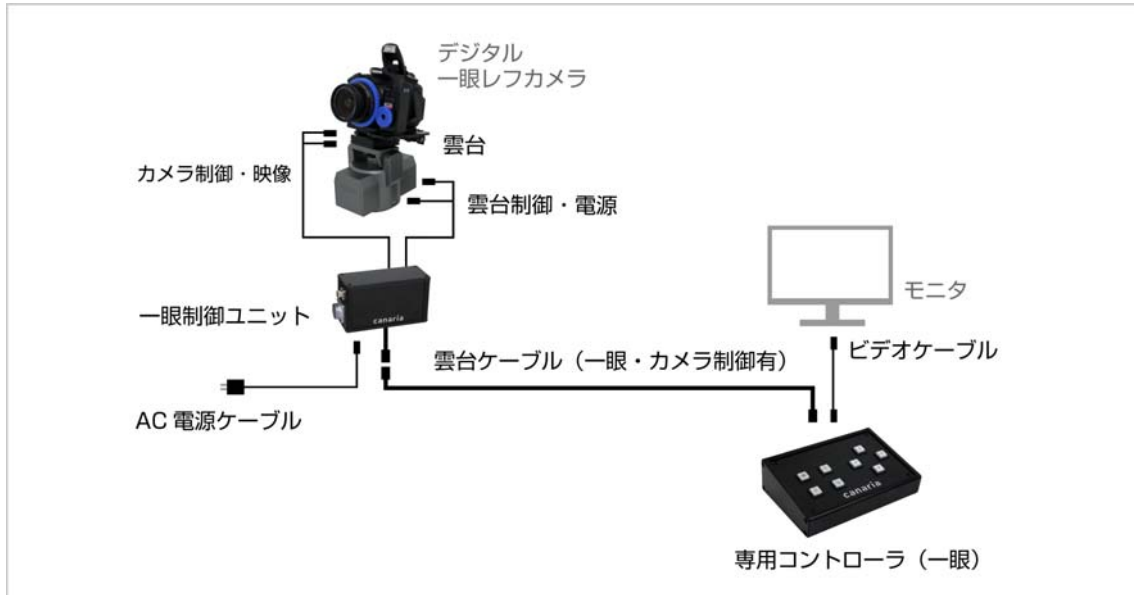

## 製品写真

- 一眼レフ雲台+専用コントローラ（一眼）  
手前：専用コントローラ（一眼）  
左奥：一眼レフ雲台  
右奥：一眼制御ユニット（専用コントローラ（一眼） 附属品）

※写真はデジタル一眼レフカメラと組み合わせた場合の一例です。製品にデジタル一眼レフカメラ本体は含まれません。（製品はイメージです。実際の外形とは異なる場合があります。）

## システム図

- 一眼レフ雲台+専用コントローラ（一眼）

※本システム図は一眼レフ雲台・雲台ケーブル（一眼・カメラ制御有）・一眼制御ユニット・専用コントローラ（一眼）を組み合わせた場合の例です。（製品はイメージです。実際の外形とは異なる場合があります。）