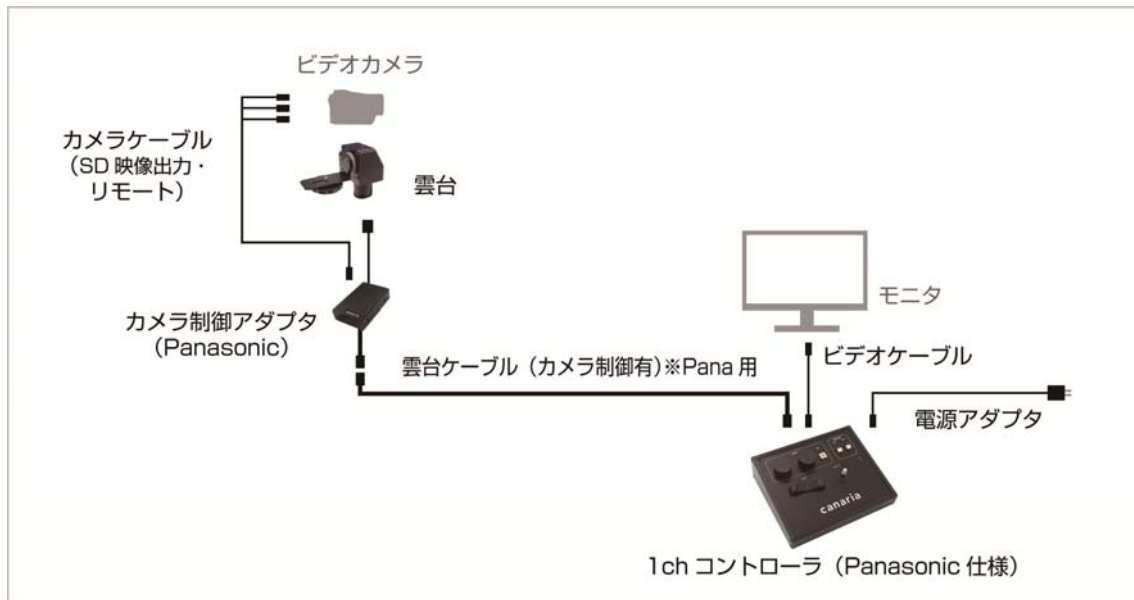

ご利用時は、本コントローラの部に、別売の雲台・ケーブル・カメラ制御アクセサリ等を組み合わせていただき、お手持ちのモニターで映像を確認しながら、直感的な操作が可能。約 100m 程度までの有線制御ができます。(※カメラ機種により制御内容・距離が異なる場合がありますので、事前に担当へご確認下さい)

特徴

- 制御ケーブル 1 本でリモート撮影ができ、設置がかんたん
- ジョイスティックで直感的にカメラアングルを操ることができる
- カメラのズーム、フォーカス、アイリス、録画 ON/OFF 制御が可能
- ビデオカメラの映像を確認しながらリモートできる

仕様

型名 / 製品名	RCVR-1P-002 / 1ch コントローラ (Panasonic 仕様)
操作機能	パン・チルト、ディレクション、 リモートカメラ制御 (ズーム、フォーカス、アイリス、録画スタート/ストップ)
パンチルト操作	ジョイスティック (可変速)
最大雲台制御数	1 台
電源	DC12V (AC アダプタ使用)
外形寸法	270mm W×75mm H×230mm D ※突起物を除く
質量	約 1440g

製品写真

- 1ch コントローラ (Panasonic 仕様) 操作パネル側

- 1ch コントローラ (Panasonic 仕様) リアパネル側

システム図

- 超小型雲台+1ch コントローラ (Panasonic 仕様)

※本システム図は超小型雲台・雲台ケーブル (Pana・カメラ制御有)・カメラ制御アダプタ (Panasonic)・カメラケーブル (リモート・Panasonic) と組み合わせた場合の例です。(製品はイメージです。実際の外形とは異なる場合があります。)