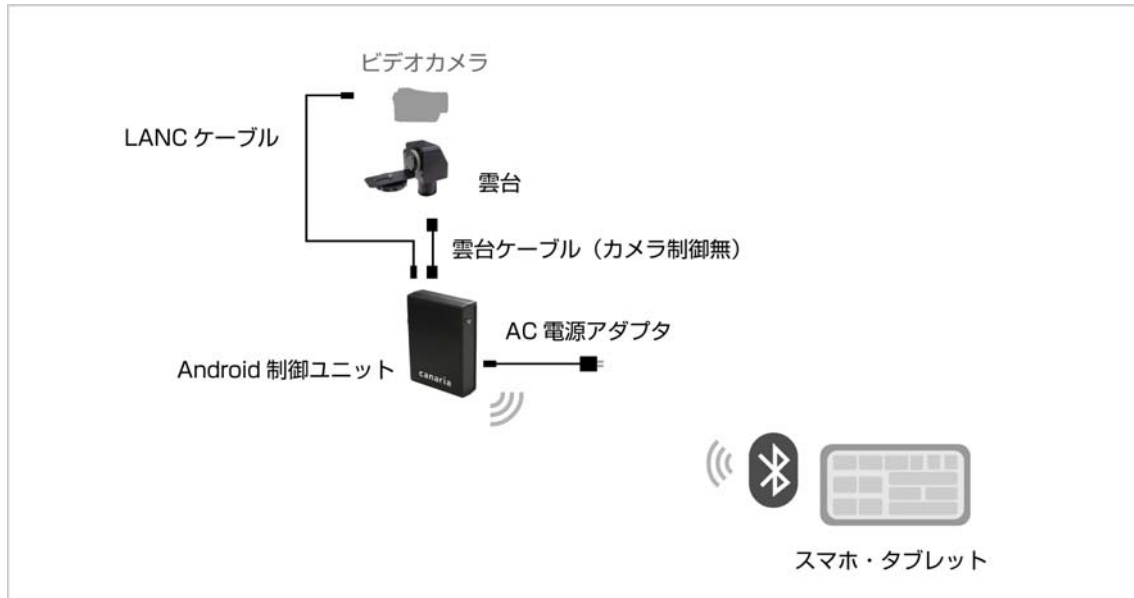

### 仕様

|          |  |
|----------|--|
| 型名 / 製品名 | RCAND / Android 制御ユニット   |
| 製品概要     | Android 端末によるリモート撮影を可能にする制御ユニット  |
| 対応カメラ    | LANC 制御に対応したビデオカメラ/  |
| 対応端末     | Android OS に対応したスマートフォンやタブレットなど  |
| 操作機能     | パン・チルト、<br>LANC リモートによるカメラ制御<br>(ズーム、フォーカス、録画スタート/ストップ、<br>フォト撮影、画面表示) |
| 電源       | DC12V (AC アダプタ使用)  |
| 外形寸法     | 110mm W×150mm H×40mm D ※突起物を除く   |
| 質量       | 約 330g   |

## 製品写真

- Android 制御ユニット

- 専用アプリ操作画面

## システム図

- 超小型雲台+ Android 制御ユニット

※本システム図は超小型雲台・雲台ケーブル（カメラ制御無）と組み合わせた場合の例です。（製品はイメージです。実際の外形とは異なる場合があります。）