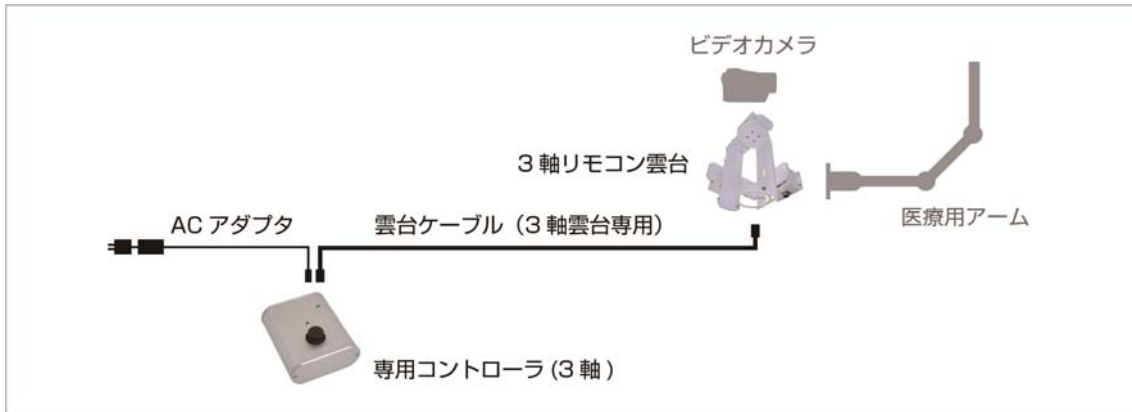

特徴

- 持ち運びに優れ、設置がすぐ行えるコンパクトさ
- スムーズストップ機能搭載
- 病院の手術室や診察室、歯科医院、動物病院、クリニックなど、場所を選ばず利用可能

仕様

型名 / 製品名	RC3D-3 /専用コントローラ（3軸）
製品概要	片手で持って操作ができる 3軸ジョイスティックコントローラ
操作機能	パン・チルト・ロール（可変速）
電源	DC12V（ACアダプタ使用）
外形寸法	95mm W×56mm H×119.5mm D ※突起物を除く
質量	約306g

製品写真

- 専用コントローラ (3 軸)

- 専用コントローラ (3 軸) 操作イメージ

※雲台ケーブル (3 軸・カメラ制御無) が別途必要です

システム図

- 超小型雲台+専用コントローラ (3 軸)

【お問い合わせ】

- インターネットからのお問合せはこちら(24 時間受付)