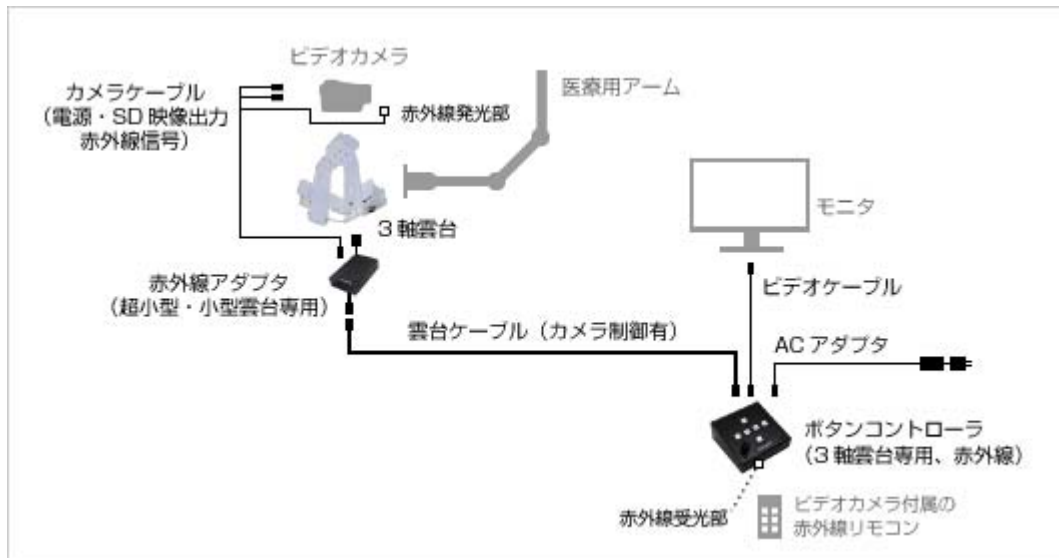

### 仕様

型名	RC3D1-002
製品概要	3 軸雲台専用のカメラ制御ができる スピード調整付ボタンコントローラ
操作機能	パン、チルト、ロール、スピード調整
電源	DC12V (AC アダプタ使用) ※1
外形寸法	110mm W×48mm H×110mm D ※突起物を除く
質量	約 320g

※1 特注にて、電池対応が可能です

## 製品写真

- ボタンコントローラ (3軸雲台、赤外線)

## システム図