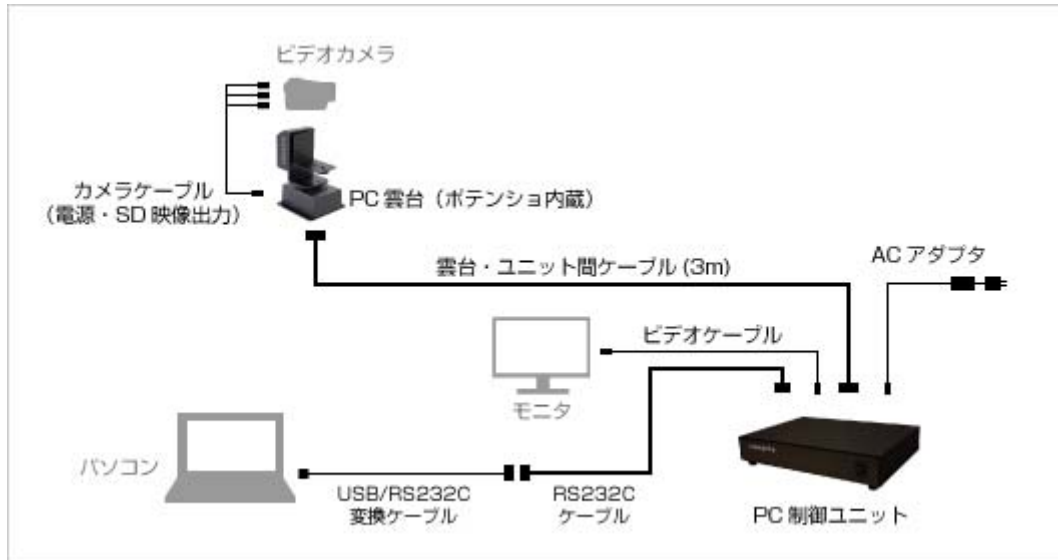

## 人気のPC雲台が、リニューアル！さらに使いやすく、洗練されたデザインに。

この度、人気の「PC 雲台」が、デザインを一新して新登場いたしました。

これまでカメラレンズ側にあったコネクタを、ファインダー側に変更することにより、ケーブルのひき回しがスムーズになりました。また、canaria ロゴを前面に配置し、洗練されたデザインにリニューアルしました。

ポテンシオメーターを内蔵し、パソコンからのパン・チルト制御で、小数第 1 位までの値で角度を検出することが可能です。ビデオカメラだけでなく、計測器や検査器も搭載できるため、研究の現場で数多くのご利用をいただいています。

### 特徴

- ポテンシオメーター内蔵でパソコンからのパン・チルト制御可能。
- 角度検出、位置機能メモリーなど、多彩なデジタル制御可能。
- 雲台や他撮影機材と統一された、シンプルなブラックカラー。
- 耐荷重 2kg まで、ビデオカメラ以外に、計測器や検査器の搭載も可能。

## 接続イメージ

## 仕様

型名	PTSP-10
製品概要	小数第 1 位までの値で位置指定が可能なポテンショ内臓のデジタル雲台 (但し、0.2° 以上の移動が必要で、回転角度誤差は常温で±0.1° )
動作速度	パン 10° /sec、チルト 10° /sec
耐荷重	2kg
動作範囲	パン±160°、チルト±50°
ポテンショ	10KΩ(パン、チルト共) 直線性 ±3%程度
命令コード	パン/チルト位置指定(角度:小数第 1 位まで) パン右回転 パン左回転 チルト右回転 チルト左回転 回転停止 位置データ送信要求 位置データ停止
動作温度	0~60°C
電源	PC 制御ユニットから供給
外形寸法	115mm W × 169mm H × 142mm D ※突起物を除く
質量	約 1.2kg
搭載カメラ	LANC/AV リモート端子付属の民生・業務用中型カメラ (CANON XH-G1、SONY HDR-FX7、SONY HDR-HC9 など)