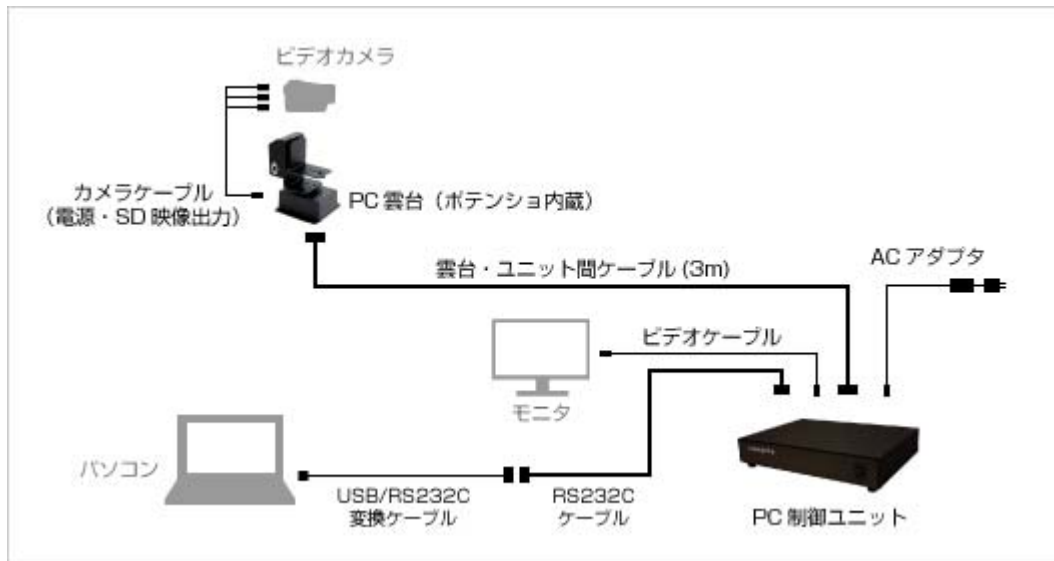

2012年6月27日

報道関係者各位

人気のPC制御ユニットが、ニューカラーで新登場します！

このたび、人気の「PC制御ユニット」が、ニューカラーとなって新登場いたします。本ユニットは、RS232CまたはUSB接続でお持ちのパソコンから雲台とカメラをデジタルで制御できるコントロールユニットです。

これまでホワイトだった本体のカラーを、ブラックにしました。ユーザーの使いやすさを追求し、他の撮影機材とも馴染むように、表面はツヤを押さえた塗装となっています。

特徴

- ポテンショ内蔵の雲台をデジタル制御可能に。
- 角度検出、位置機能メモリーなど、多彩なデジタル制御が可能。
- 雲台や他撮影機材の多くと統一された、シンプルなブラックカラー。
- ビデオカメラ以外に、計測器や検査器の搭載も可能。

製品写真

- PC制御ユニット

接続イメージ

仕様

型名	RPCG-002
外形寸法	300mm W×50mm H×200mm D ※突起物を除く
電源	DC12V (ACアダプター使用)