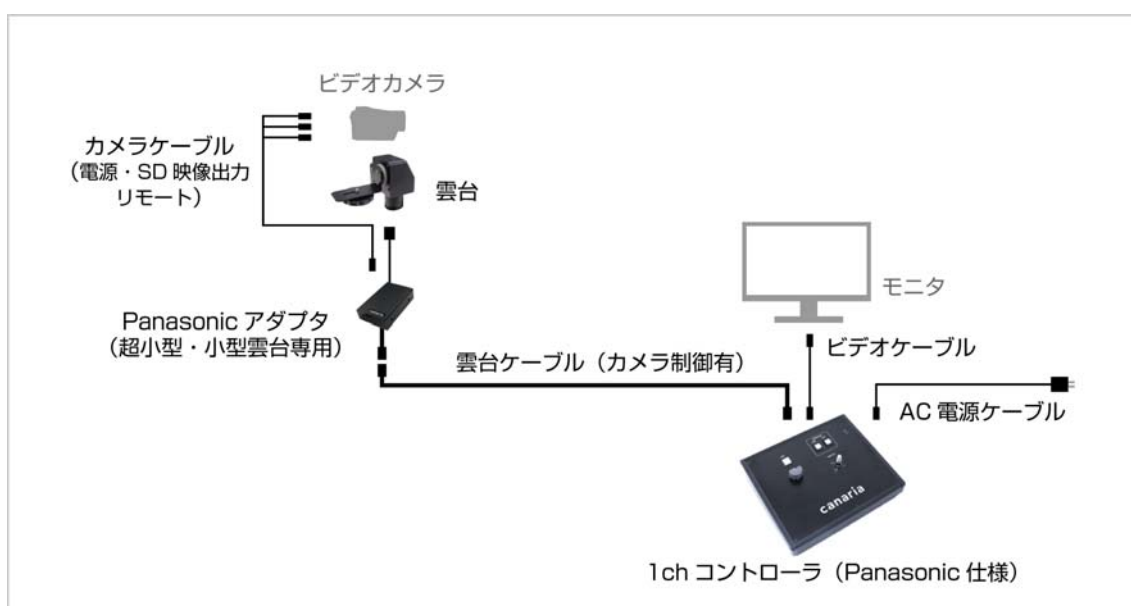

Panasonicアダプタがリニューアル！三脚、ポールへの設置がしやすいデザインに。

リモート端子付の Panasonic 製ビデオカメラを制御可能にする、カナリアの次世代撮影アイテムが、このたびリニューアルいたしました。

今回のリニューアルでは、「赤外線アダプタ」「LANC アダプタ」とサイズ、色を統一し、縦長のフォルムで使っていただけに致しました。アダプタの色はカメラや機材、カナリアのコントローラと同じ黒色のデザインに。そして、形状を縦長にしたことで、三脚やポールの脚部分に取り付けやすく、すっきりとした設置が可能になりました。

特徴

- カナリアのリモコン雲台にビデオカメラの制御機能を追加可能
- 三脚やポールの脚部分に取り付けやすいフォルム
- 幅が約 71.5mm とコンパクト
- 撮影機材に多い黒色で、目立ちにくくスマート

仕様

型名	ADCC-P-002
外形寸法	71.5mm W × 28mm H × 110mm D ※突起物は除く
質量	約 0.32kg

システム図